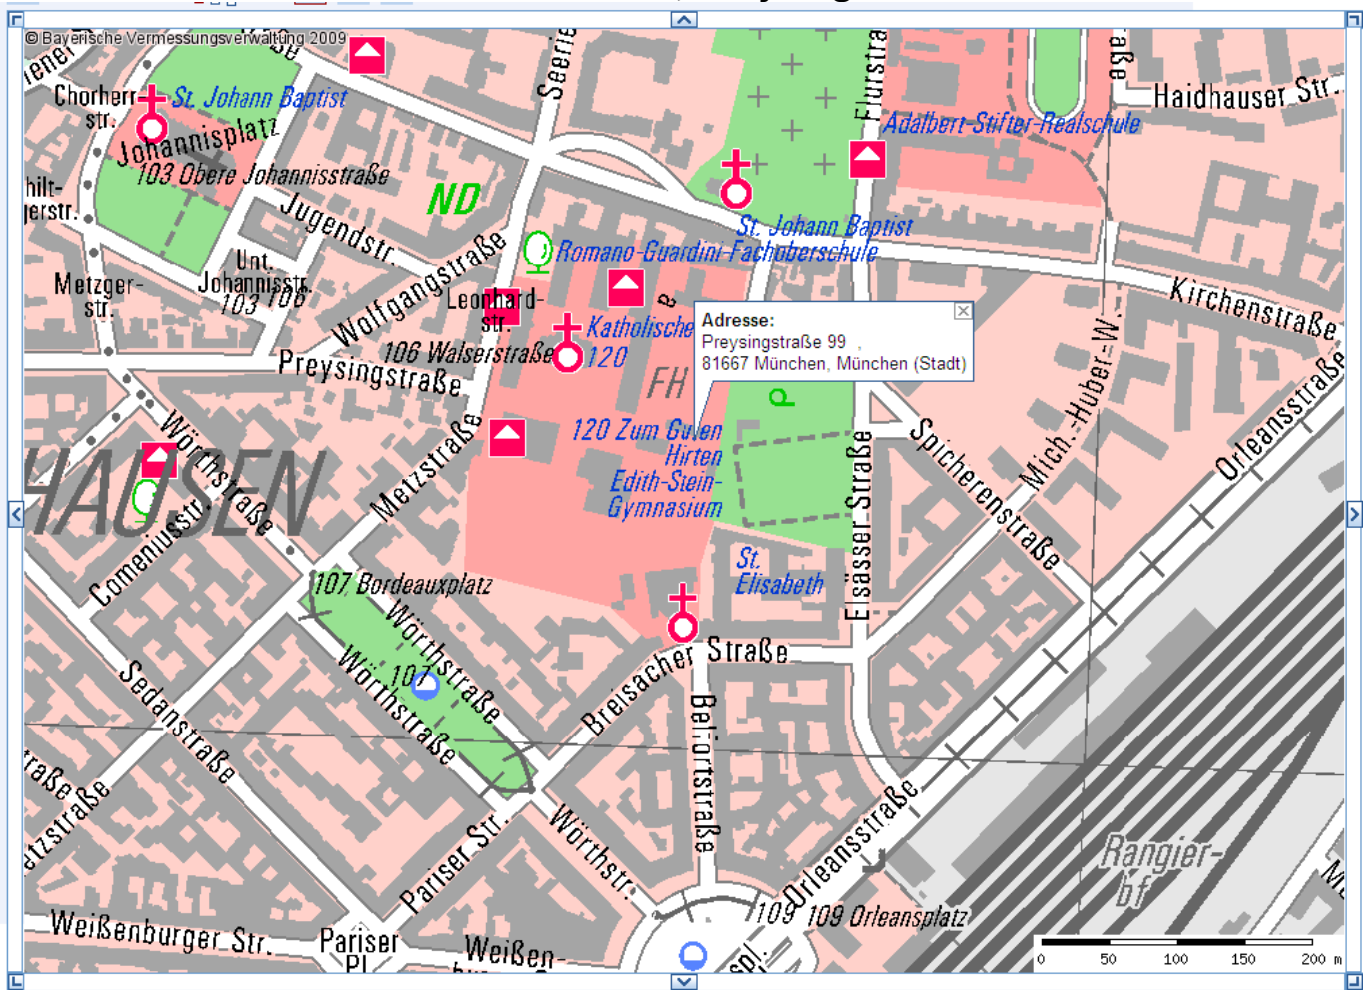

Anfahrtsskizze

81667 München, Preysingstr. 99

Wegbeschreibung

Vom Süden:

Ende Salzburger Autobahn – Rosenheimer Str. – nach Durchfahrt unter S-Bahn Gleisen rechts in die Orleansstr. – **Ostbahnhof (S-Bahn)** – hier links in die Würthstr. – 2. Str. rechts in die Metzstr. – rechts durch das Tor – den Weg hinauf, letztes Haus auf der linken Seite, Preysinstr.99/1.St.

Vom Norden:

Mittlerer Ring – vor Leuchtenbergtunnel rechts in die Einsteinstr. – nach ca. 1000 m links in die Seeriederstr. – über Kirchenstr. in die Wolfgangstr. – links über Gehweg (Holzhaus!) in die Preysingstr. – durch das Tor in das Kirchl. Zentrum – s.o.

Vom Westen:

Max-Weber-Platz (U4 / U5) – Einsteinstr. – rechts in die Seeriederstr. – weiter s. Wegbeschreibung

„Vom Norden“

S-Bahn-Station Rosenheimer Platz auch möglich.